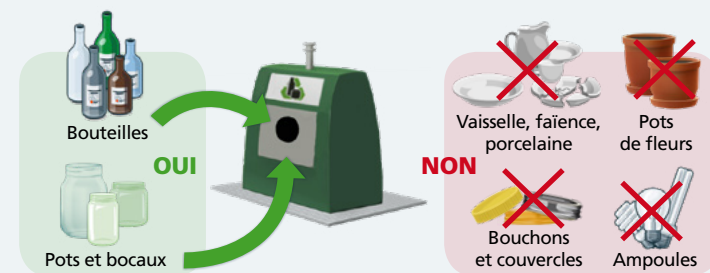

ANCIENVILLE

MARIZY-SAINT-MARD

CHOUY

NOROY-SUR-OURCQ

JUILLET

M 1
J 2 ● ▲
V 3
S 4
D 5
L 6
M 7
M 8
J 9 ● ▲
V 10
S 11
D 12
L 13
M 14
M 15
J 16 ● ▲ ■
V 17
S 18
D 19
L 20
M 21
M 22
J 23 ● ▲
V 24
S 25
D 26
L 27
M 28
M 29
J 30 ● ▲
V 31

AOÛT

S 1
D 2
L 3
M 4
M 5
J 6 ● ▲
V 7
S 8
D 9
L 10
M 11
M 12
J 13 ● ▲
V 14
S 15
D 16
L 17
M 18
M 19
J 20 ● ▲
V 21
S 22
D 23
L 24
M 25
M 26
J 27 ● ▲ ■
V 28
S 29
D 30
L 31

SEPTEMBRE

M 1
M 2
J 3 ● ▲
V 4
S 5
D 6
L 7
M 8
M 9
J 10 ● ▲
V 11
S 12
D 13
L 14
M 15
M 16
J 17 ● ▲
V 18
S 19
D 20
L 21
M 22
M 23
J 24 ● ▲
V 25
S 26
D 27
L 28
M 29
M 30

OCTOBRE

J 1 ● ▲
V 2
S 3
D 4
L 5
M 6
J 8 ● ▲ ■
V 9
S 10
D 11
L 12
M 13
M 14
J 15 ● ▲
V 16
S 17
D 18
L 19
M 20
M 21
J 22 ● ▲
V 23
S 24
D 25
L 26
M 27
M 28
J 29 ● ▲
V 30
S 31

NOVEMBRE

D 1
L 2
M 3
M 4
J 5 ● ▲
V 6
S 7
D 8
L 9
M 10
M 11
J 12 ● ▲
V 13
S 14
D 15
L 16
M 17
M 18
J 19 ● ▲ ■
V 20
S 21
D 22
L 23
M 24
M 25
J 26 ● ▲
V 27
S 28
D 29
L 30

DÉCEMBRE

M 1
M 2
J 3 ● ▲
V 4
S 5
D 6
L 7
M 8
M 9
J 10 ● ▲
V 11
S 12
D 13
L 14
M 15
M 16
J 17 ● ▲
V 18
S 19
D 20
L 21
M 22
M 23
J 24 ● ▲
V 25
S 26
D 27
L 28
M 29
M 30
J 31 ● ▲ ■

Conteneur à verre: ce que je mets, ce que je ne mets pas

Moins on trie, plus c'est cher! Un déchet recyclable bien trié coûte moins:

Ordures ménagères: 229€ la tonne

Verre: 56€ la tonne

Recyclables (hors verre): 202€ la tonne

Source ADEME (coût aidé incluant la revente des matériaux)

Sortez vos déchets la veille au soir des jours de collecte