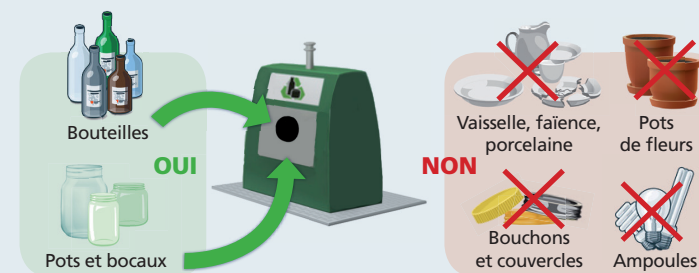

Conteneur à verre: ce que je mets, ce que je ne mets pas

Demandez votre carte d'accès aux déchèteries !

À partir du 1^{er} janvier 2019, votre Communauté de Communes Retz-en-Valois met en place une carte pour accéder aux 2 déchèteries du territoire. Pour l'obtenir, connectez-vous sur le site de votre collectivité pour remplir le formulaire en ligne ou demandez-le en déchèterie. Pour plus de renseignements, contactez le service environnement au 03 23 96 60 19.

Moins on trie, plus c'est cher! Un déchet recyclable bien trié coûte moins:

Ordures ménagères : 227 € la tonne

Verre : 54€ la tonne

Recyclables (hors verre) : 185€ la tonne

Source ADEME (coût aidé incluant la revente des matériaux)