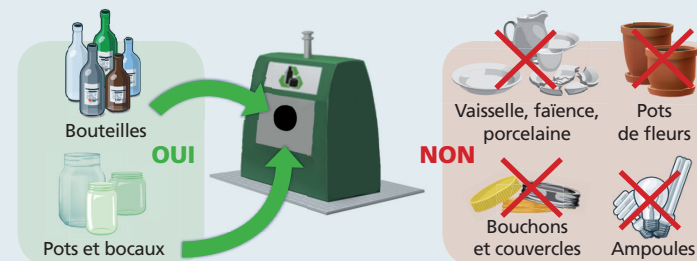

Calendrier de collecte des déchets 2019

MONTIGNY-LENGRAIN

RESSONS-LE-LONG

Congés scolaires - Zone B (Aix-Marseille, Amiens, Caen, Lille, Nancy-Metz, Nantes, Nice, Orléans-Tours, Reims, Rennes, Rouen, Strasbourg)

JUILLET	AOÛT	SEPTEMBRE	OCTOBRE	NOVEMBRE	DÉCEMBRE
L 1	J 1	D 1	M 1	V 1	D 1
M 2 ● ▲	V 2	L 2	M 2 ●	S 2	L 2
M 3	S 3	M 3 ●	J 3	D 3	M 3 ● ▲
J 4	D 4	M 4	V 4	L 4	M 4
V 5	L 5	J 5	S 5	M 5 ● ▲	J 5
S 6	M 6 ●	V 6	D 6	M 6	V 6
D 7	M 7	S 7	L 7	J 7	S 7
L 8	J 8	D 8	M 8 ● ▲	V 8 ■	D 8
M 9 ●	V 9	L 9	M 9	S 9	L 9
M 10	S 10	M 10 ● ▲	J 10	D 10	M 10 ●
J 11	D 11	M 11	V 11	L 11	M 11
V 12 ■	L 12	J 12	S 12	M 12 ●	J 12
S 13	M 13 ● ▲	V 13 ■	D 13	M 13	V 13
D 14	M 14	S 14	L 14	J 14	S 14
L 15	J 15	D 15	M 15 ●	V 15	D 15
M 16 ● ▲	V 16	L 16	M 16	S 16	L 16
M 17	S 17	M 17 ●	J 17	D 17	M 17 ● ▲
J 18	D 18	M 18	V 18	L 18	M 18
V 19	L 19	J 19	S 19	M 19 ● ▲	J 19
S 20	M 20 ●	V 20	D 20	M 20	V 20
D 21	M 21	S 21	L 21	J 21	S 21
L 22	J 22	D 22	M 22 ● ▲	V 22	D 22
M 23 ●	V 23	L 23	M 23	S 23	L 23
M 24	S 24	M 24 ● ▲	J 24	D 24	M 24 ●
J 25	D 25	M 25	V 25	L 25	M 25
V 26	L 26	J 26	S 26	M 26 ●	J 26
S 27	M 27 ● ▲	V 27	D 27	M 27	V 27
D 28	M 28	S 28	L 28	J 28	S 28
L 29	J 29	D 29	M 29 ●	V 29	D 29
M 30 ● ▲	V 30	L 30	M 30	S 30	L 30
M 31	S 31	J 31	J 31		M 31 ● ▲

Conception / réalisation : DonCameleon.net

5 janv. 2020

Conteneur à verre : ce que je mets, ce que je ne mets pas

Ouvertures et fermetures des déchèteries

	Lun.	Mar.	Mer.	Jeu.	Ven.	Sam.	Dim.	
Ouverte								
Fermée								
Période basse (1er nov. au 31 mars) : 9h30-12h et 13h-17h								
Ambleny	M	AM	M	AM	M	AM	M	AM
Villers-Cotterêts								
Période haute (1er avril au 31 oct.) : 9h30-12h et 13h-18h30								
Ambleny	M	AM	M	AM	M	AM	M	AM
Villers-Cotterêts								

Les déchèteries sont fermées les jours fériés

Pour tout autre renseignement sur les déchèteries

• Villers-Cotterêts
Zone des Verriers
02600 VILLERS-COTTERÊTS
03 23 96 43 57

• Ambleny
D17 - Marais des Chaudières
02290 AMBLENY
03 23 72 49 28

Sortez vos déchets la veille au soir des jours de collecte