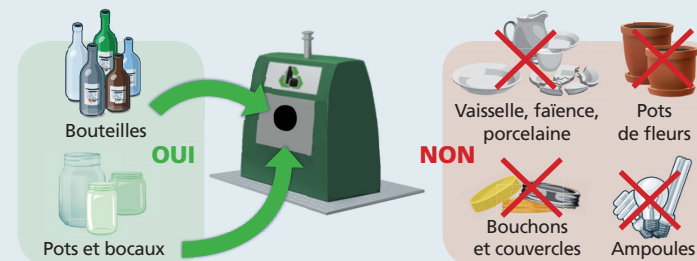

*Sortez vos déchets la veille au soir des jours de collecte*

● ORDURES  
MÉNAGÈRES

▲ DÉCHETS  
RECYCLABLES

■ VERRES

**CITEO**  
Donnons ensemble une  
nouvelle vie à nos produits.

SERVICE ENVIRONNEMENT : 03 23 96 60 19

## Conteneur à verre : ce que je mets, ce que je ne mets pas