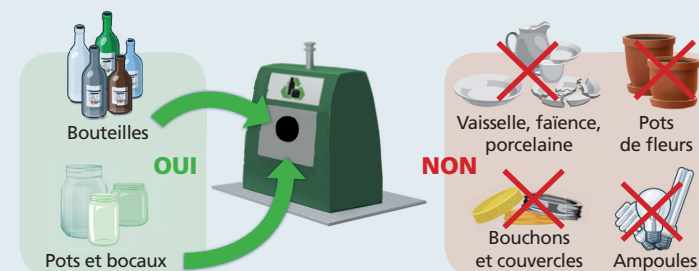

Conteneur à verre: ce que je mets, ce que je ne mets pas

Demandez votre carte d'accès aux déchèteries !

À partir du 1^{er} janvier 2019, votre Communauté de Communes Retz-en-Valois met en place une carte pour accéder aux 2 déchèteries du territoire. Pour l'obtenir, connectez-vous sur le site de votre collectivité pour remplir le formulaire en ligne ou demandez-le en déchèterie. Pour plus de renseignements, contactez le service environnement au 03 23 96 60 19.

Moins on trie, plus c'est cher! Un déchet recyclable bien trié coûte moins:

Ordures ménagères : 227 € la tonne

Verre : 54€ la tonne

Recyclables (hors verre) : 185€ la tonne

Source ADEME (coût aidé incluant la revente des matériaux)