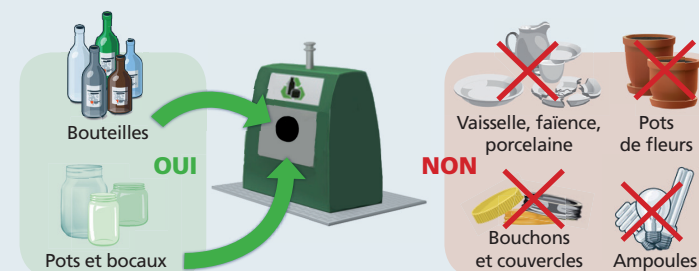

Conteneur à verre: ce que je mets, ce que je ne mets pas

Demandez votre carte d'accès aux déchèteries !

À partir du 1^{er} janvier 2019, votre Communauté de Communes Retz-en-Valois met en place une carte pour accéder aux 2 déchèteries du territoire. Pour l'obtenir, connectez-vous sur le site de votre collectivité pour remplir le formulaire en ligne ou demandez-le en déchèterie. Pour plus de renseignements, contactez le service environnement au 03 23 96 60 19.

Moins on trie, plus c'est cher! Un déchet recyclable bien trié coûte moins:

Ordures ménagères : 227€ la tonne

Verre : 54€ la tonne

Recyclables (hors verre) : 185€ la tonne

Source ADEME (coût aidé incluant la revente des matériaux)