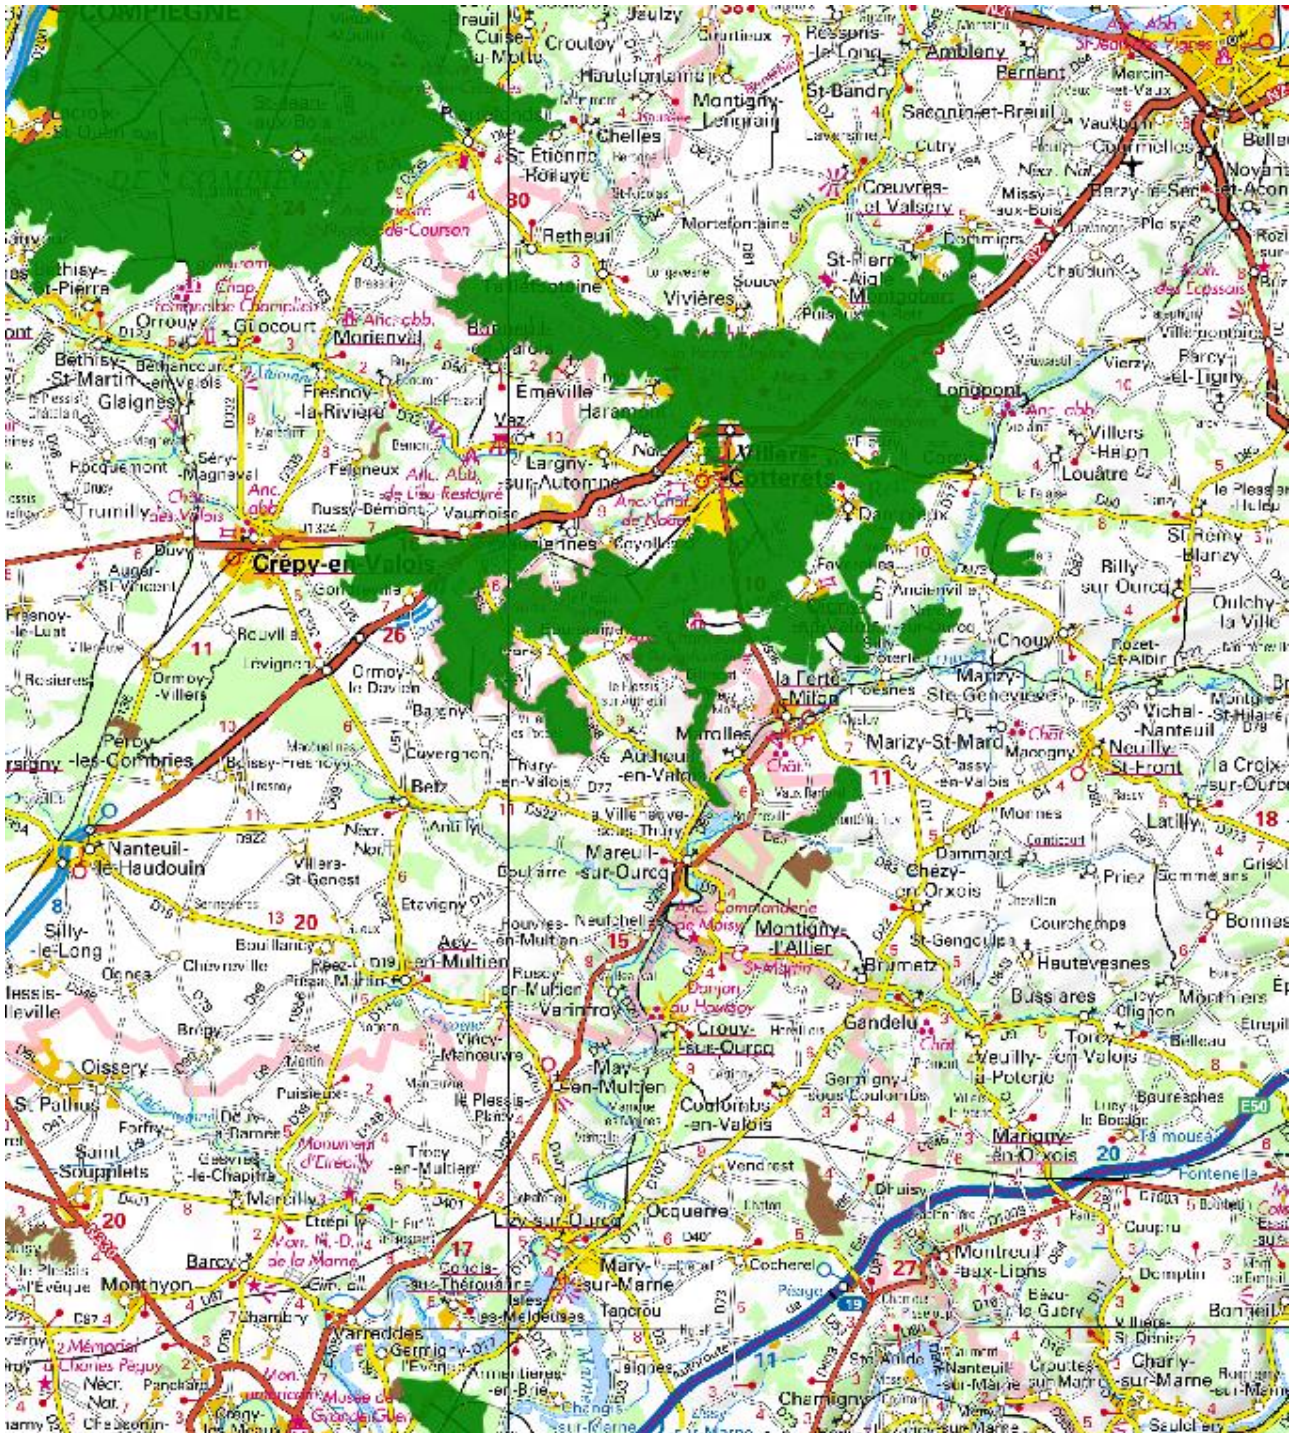

G2C territoires

Adresse : 128 rue de Charenton 75012 PARIS

Tel : 01 77 15 65 37

**COMMUNAUTE DE COMMUNES
RETZ-EN-VALOIS**

**ANNEXE 6.7
PERIMETRES DES FORETS PUBLIQUES**

VU POUR ÊTRE ANNEXÉ
À LA DCC D'ARRÊT DU
29/06/2018

Périmètre des forêts publiques

Forêts Publiques

- Domaniales
- Non Domaniales

SOURCE : [HTTP://CARMEN.CARMENCARTO.FR/105/ONF_FORETS.MAP#](http://CARMEN.CARMENCARTO.FR/105/ONF_FORETS.MAP#)