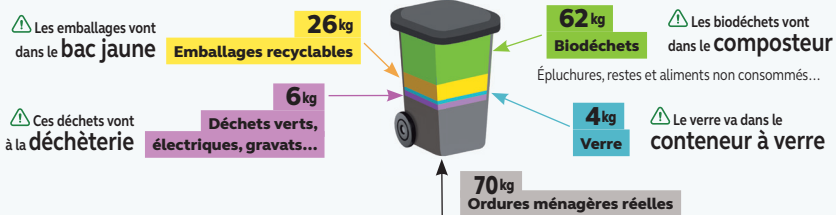

Communauté de Communes

SAINT-CRISTOPHE-À-BERRY

TARTIERS

VASSENS

**SORTEZ VOS BACS LA VEILLE
AU SOIR DES JOURS DE COLLECTE**

TARIFICATION ÉCO-RESPONSABLE

La Tarification éco-responsable est mise en place depuis le 1^{er} janvier 2024 sur Retz-en-Valois. C'est-à-dire qu'à chaque collecte, le camion enregistre la levée et l'associe à votre compte usager. En 2025, nous avons analysé le contenu de vos bacs gris. Découvrez le résultat ci-dessous en kg par habitant et par an :

SEULEMENT 42 % DES DÉCHETS DU BAC GRIS SONT À LEUR PLACE !

CERTAINS DÉCHETS PEUVENT ÊTRE MIEUX TRIÉS, ALORS POURSUIVONS NOS EFFORTS !

➤ **PLUS D'INFOS :** www.cc-retz-en-valois.fr > Vie pratique > Déchets > Tarification Éco-Responsable

BESOIN D'UN COMPOSTEUR ?

Réservez dès maintenant votre composteur à petit prix auprès du service déchets.

VOUS EMMÉNAGEZ ?

Pour maintenir la collecte de votre bac, pensez à mettre à jour votre dossier auprès du service déchets.