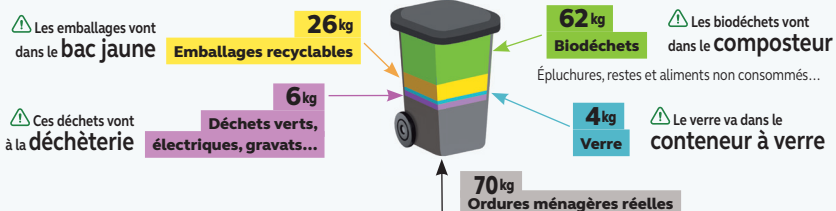

SEULEMENT 42 % DES DÉCHETS DU BAC GRIS SONT À LEUR PLACE !

CERTAINS DÉCHETS PEUVENT ÊTRE MIEUX TRIÉS, ALORS POURSUIVONS NOS EFFORTS !

➤ **PLUS D'INFOS :** www.cc-retz-en-valois.fr > Vie pratique > Déchets > Tarification Éco-Responsable

BESOIN D'UN COMPOSTEUR ?

Réservez dès maintenant votre composteur à petit prix auprès du service déchets.

VOUS EMMÉNAGEZ ?

Pour maintenir la collecte de votre bac, pensez à mettre à jour votre dossier auprès du service déchets.

PAS DE SACS NOIRS/OPAQUES !

Dans le bac jaune, les emballages doivent être déposés en VRAC. Il ne faut surtout pas les mettre dans des sacs noirs/opaques même ouverts.

VOTRE BAC JAUNE EST TROP PETIT ?

Vous pouvez vous rendre à la déchèterie de Villers-Cotterêts ou d'Ambleny pour procéder à l'échange de votre bac jaune.

RESTEZ CONNECTÉS !

www.cc-retz-en-valois.fr

@CCretzenvalois

inscrivez-vous sur l'appli PanneauPocket
CC Retz-en-Valois - 02600

Congés scolaires - Zone B
(Aix-Marseille, Amiens,)

JANVIER		FÉVRIER		MARS		AVRIL		MAI		JUIN	
J 1	D 1	D 1	M 1	M 1	M 1	V 1	L 1	V 1	L 1	L 1	L 1
V 2	L 2 ▲	L 2 ▲	J 2 ●	J 2	J 2	J 2	S 2	S 2	M 2	M 2	M 2
S 3	M 3 ■	M 3	V 3	V 3	V 3	V 3	D 3	D 3	J 3	J 3	J 3
D 4	M 4 ●	M 4 ●	S 4	S 4	S 4	S 4	L 4	L 4	M 4	M 4	M 4
L 5 ▲	J 5	J 5	D 5	D 5	D 5	D 5	M 5	M 5	V 5	V 5	V 5
M 6	V 6	V 6	L 6	L 6	L 6	L 6	M 6 ●	M 6 ●	S 6	S 6	S 6
M 7 ●	S 7	S 7	M 7 ■	M 7 ■	M 7 ■	M 7 ■	J 7	J 7	D 7	D 7	D 7
J 8	D 8	D 8	J 8 ●	J 8 ●	J 8 ●	J 8 ●	V 8	V 8	L 8 ▲	L 8 ▲	L 8 ▲
V 9	L 9	L 9	M 8 ●	M 8 ●	M 8 ●	M 8 ●	S 9	S 9	M 9	M 9	M 9
S 10	M 10	M 10	V 9	V 9	V 9	V 9	D 10	D 10	M 10 ●	M 10 ●	M 10 ●
D 11	M 11 ●	M 11 ●	S 11	S 11	S 11	S 11	L 11 ▲	L 11 ▲	J 11	J 11	J 11
L 12	J 12	J 12	D 12	D 12	D 12	D 12	M 12	M 12	V 12	V 12	V 12
M 13	V 13	V 13	L 13 ▲	L 13 ▲	L 13 ▲	L 13 ▲	M 13 ●	M 13 ●	S 13	S 13	S 13
M 14 ●	S 14	S 14	M 14	M 14	M 14	M 14	J 14	J 14	D 14	D 14	D 14
J 15	D 15	D 15	M 15 ●	M 15 ●	M 15 ●	M 15 ●	V 15	V 15	L 15	L 15	L 15
V 16	L 16 ▲	L 16 ▲	J 16	J 16	J 16	J 16	S 16	S 16	M 16	M 16	M 16
S 17	M 17	M 17	V 17	V 17	V 17	V 17	D 17	D 17	M 17 ●	M 17 ●	M 17 ●
D 18	M 18 ●	M 18 ●	S 18	S 18	S 18	S 18	L 18	L 18	J 18	J 18	J 18
L 19 ▲	J 19	J 19	D 19	D 19	D 19	D 19	M 19	M 19	V 19	V 19	V 19
M 20	V 20	V 20	M 20	M 20	M 20	M 20	J 21	J 21	S 20	S 20	S 20
M 21 ●	S 21	S 21	L 20	L 20	L 20	L 20	M 21	M 21	D 21	D 21	D 21
J 22	D 22	D 22	M 21	M 21	M 21	M 21	V 22	V 22	L 22 ▲	L 22 ▲	L 22 ▲
V 23	L 23	L 23	M 22 ●	M 22 ●	M 22 ●	M 22 ●	S 23	S 23	M 23	M 23	M 23
S 24	M 24	M 24	J 23	J 23	J 23	J 23	D 24	D 24	M 24 ●	M 24 ●	M 24 ●
D 25	M 25 ●	M 25 ●	V 24	V 24	V 24	V 24	L 25 ▲	L 25 ▲	J 25	J 25	J 25
L 26	J 26	J 26	S 25	S 25	S 25	S 25	M 26	M 26	V 26	V 26	V 26
M 27	V 27	V 27	D 26	D 26	D 26	D 26	J 27 ▲	J 27 ▲	S 27	S 27	S 27
M 28 ●	S 28	S 28	L 27 ▲	L 27 ▲	L 27 ▲	L 27 ▲	M 28	M 28	D 28	D 28	D 28
J 29	S 28	S 28	M 28	M 28	M 28	M 28	V 29	V 29	L 29	L 29	L 29
V 30			D 29	D 29	D 29	D 29	S 30	S 30	M 30	M 30	M 30
S 31			L 30 ▲	L 30 ▲	L 30 ▲	L 30 ▲	J 30	J 30			
			M 31	M 31	M 31	M 31	D 31	D 31