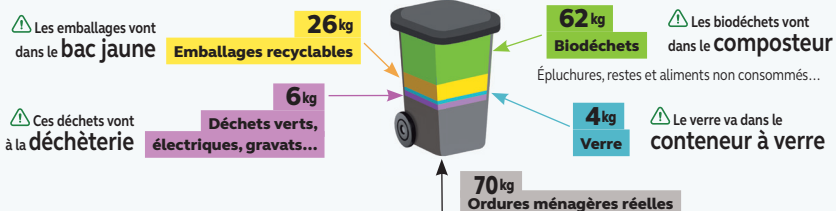

**SORTEZ VOS BACS LA VEILLE
AU SOIR DES JOURS DE COLLECTE**

BIEUXY

ÉPAGNY

VÉZAPONIN

TARIFICATION ÉCO-RESPONSABLE

La Tarification éco-responsable est mise en place depuis le 1^{er} janvier 2024 sur Retz-en-Valois. C'est-à-dire qu'à chaque collecte, le camion enregistre la levée et l'associe à votre compte usager. En 2025, nous avons analysé le contenu de vos bacs gris. Découvrez le résultat ci-dessous en kg par habitant et par an :

SEULEMENT 42 % DES DÉCHETS DU BAC GRIS SONT À LEUR PLACE !

CERTAINS DÉCHETS PEUVENT ÊTRE MIEUX TRIÉS, ALORS POURSUIVONS NOS EFFORTS !

➤ **PLUS D'INFOS :** www.cc-retz-en-valois.fr > Vie pratique > Déchets > Tarification Éco-Responsable

BESOIN D'UN COMPOSTEUR ?

Réservez dès maintenant votre composteur à petit prix auprès du service déchets.

VOUS EMMÉNAGEZ ?

Pour maintenir la collecte de votre bac, pensez à mettre à jour votre dossier auprès du service déchets.