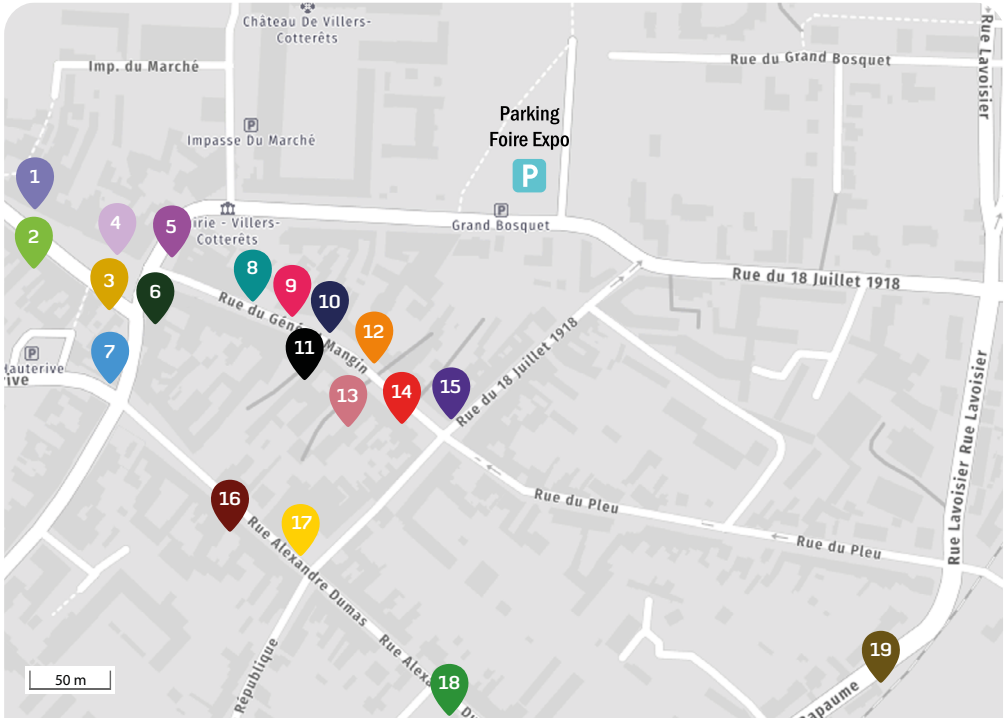

RESTAURATION CENTRE-VILLE

Points de restauration et/ou pour boire un verre

1 Chez Memo 22 Place du Dr Mouffier 03 23 76 28 70	8 La Fromentine 5 Rue du Général Mangin 03 23 96 03 85	15 Chez Bubù 1 Rue du 18 Juillet 03 23 96 17 96
2 Délices d'Asie 21 Place du Dr Mouffier 09 84 26 65 58	9 La Pirouette des Quatre Saisons 9 Rue du Général Mangin 07 82 43 63 52	16 Les Délices du Pacha 14 Rue Alexandre Dumas 03 23 96 24 12
3 Le Longchamp 9 Place du Dr Mouffier 03 23 96 18 63	10 Pasta de la Mamma 13 Rue du Général Mangin 03 23 96 87 87	17 Les Gourmandises 19 Rue Alexandre Dumas 03 23 96 14 68
4 Brasserie Alexandre Dumas 4 Place du Dr Mouffier 03 23 73 37 69	11 Le Kiosque de Bacchus 12 Rue du Général Mangin 09 88 99 65 71	18 Art et Pizza 30 Rue Alexandre Dumas 03 23 96 41 33
5 La Française 4 Rue de l'Hôtel de ville 03 23 96 10 53	12 Boulangerie St-Rémy 19 Rue du Général Mangin 03 23 96 13 31	19 L'arbre à pain 8 Rue de Bapaume 06 45 92 82 52
6 Aux Délices de Damien 5 Rue de Verdun 03 23 96 16 63	13 La Tulipe 16 Rue du Général Mangin 03 23 54 83 54	
7 Ranch Pizza 02 8 Rue de Verdun 07 66 77 85 38	14 Le Balto 24 Rue du Général Mangin 03 23 72 60 43