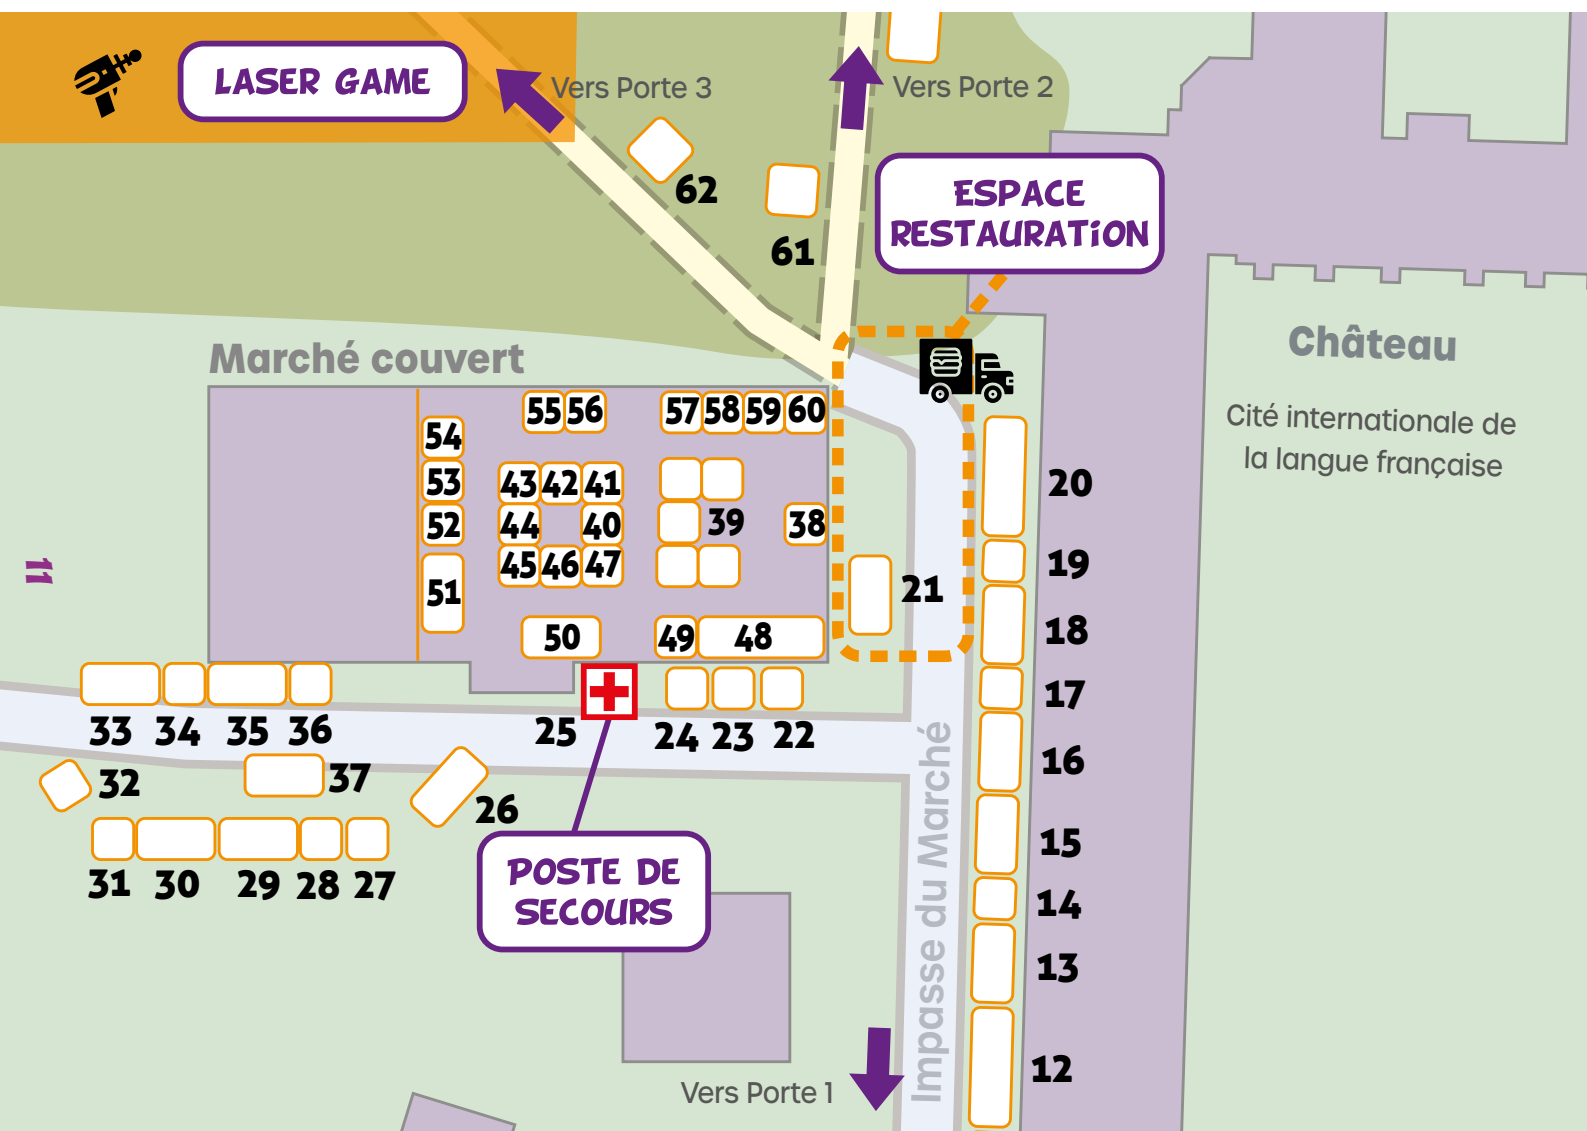

STAND 34 - Ma vie en patch : créations de sacs en tissu et au crochet

STAND 35 - Concept alu : vente et installation d'extension, véranda, pergola et produits annexes

STAND 36 - La Recyclerie de Clarisse : créatrice de bijoux

STAND 37 - Association des producteurs du Haricot de Soissons : association de défense et de gestion de l'IGP Haricot de Soissons

STAND 38 - Région Hauts-de-France

STAND 39 - Communauté de Communes Retz-en-Valois

STAND 39 - École de Musique Intercommunale (EMI)

STAND 39 - Office de tourisme intercommunal

STAND 39 - Soliha : réseau associatif pour l'amélioration de l'habitat

STAND 40 - Conseil Départemental de l'Aisne

STAND 41 - Pôle emploi

STAND 42 - Synergie : gestion et développement des ressources humaines

STAND 43 - Association Emplois & Services : aide à la recherche d'emploi

STAND 44 - BGE Picardie : sensibilisation, accompagnement et formation à l'entrepreneuriat

STAND 45 - Chambre de Commerce et d'Industrie (CCI) de l'Aisne : accompagnement des entreprises et créateurs/repreneurs

STAND 46 - Chambre de Métiers de l'Artisanat (CMA) des Hauts-de-France : accompagnement des entreprises et créateurs/repreneurs d'activités artisanales

STAND 47 - Mission Locale : accompagnement des jeunes à l'insertion professionnelle et sociale

STAND 48 - Relais Petite Enfance intercommunal

STAND 49 - La Forêt enchantée : micro-crèches