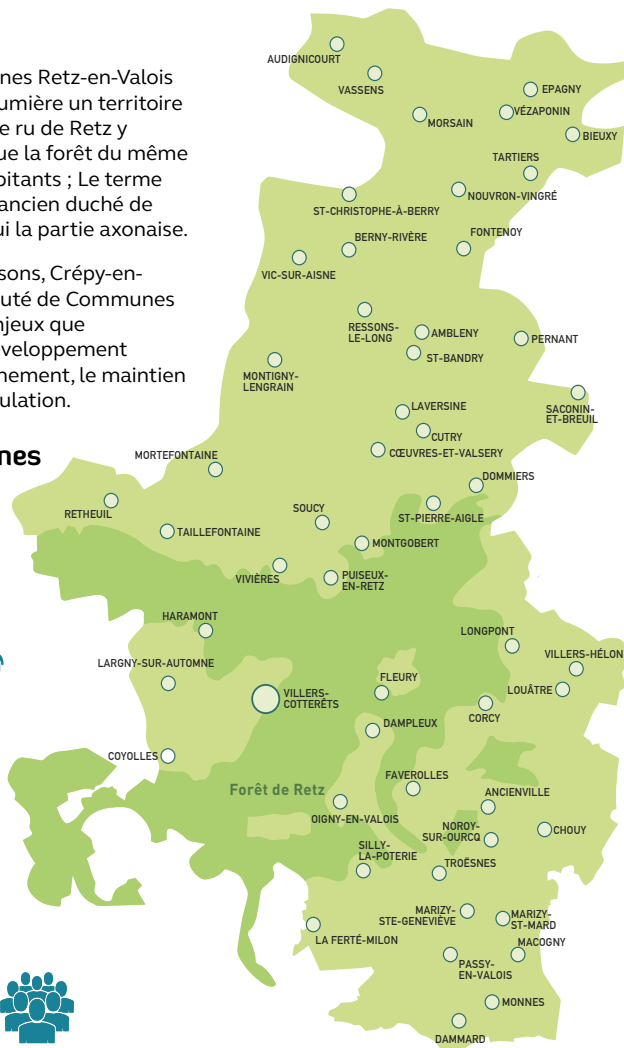

Une localisation proche des grands pôles

35 min. Roissy-Charles de Gaulle

1h Paris et Reims

1h25 Amiens

1h50 Lille

Riche de son patrimoine architectural et de sa forêt

13 000

Un évènement de la Communauté de Communes Retz-en-Valois