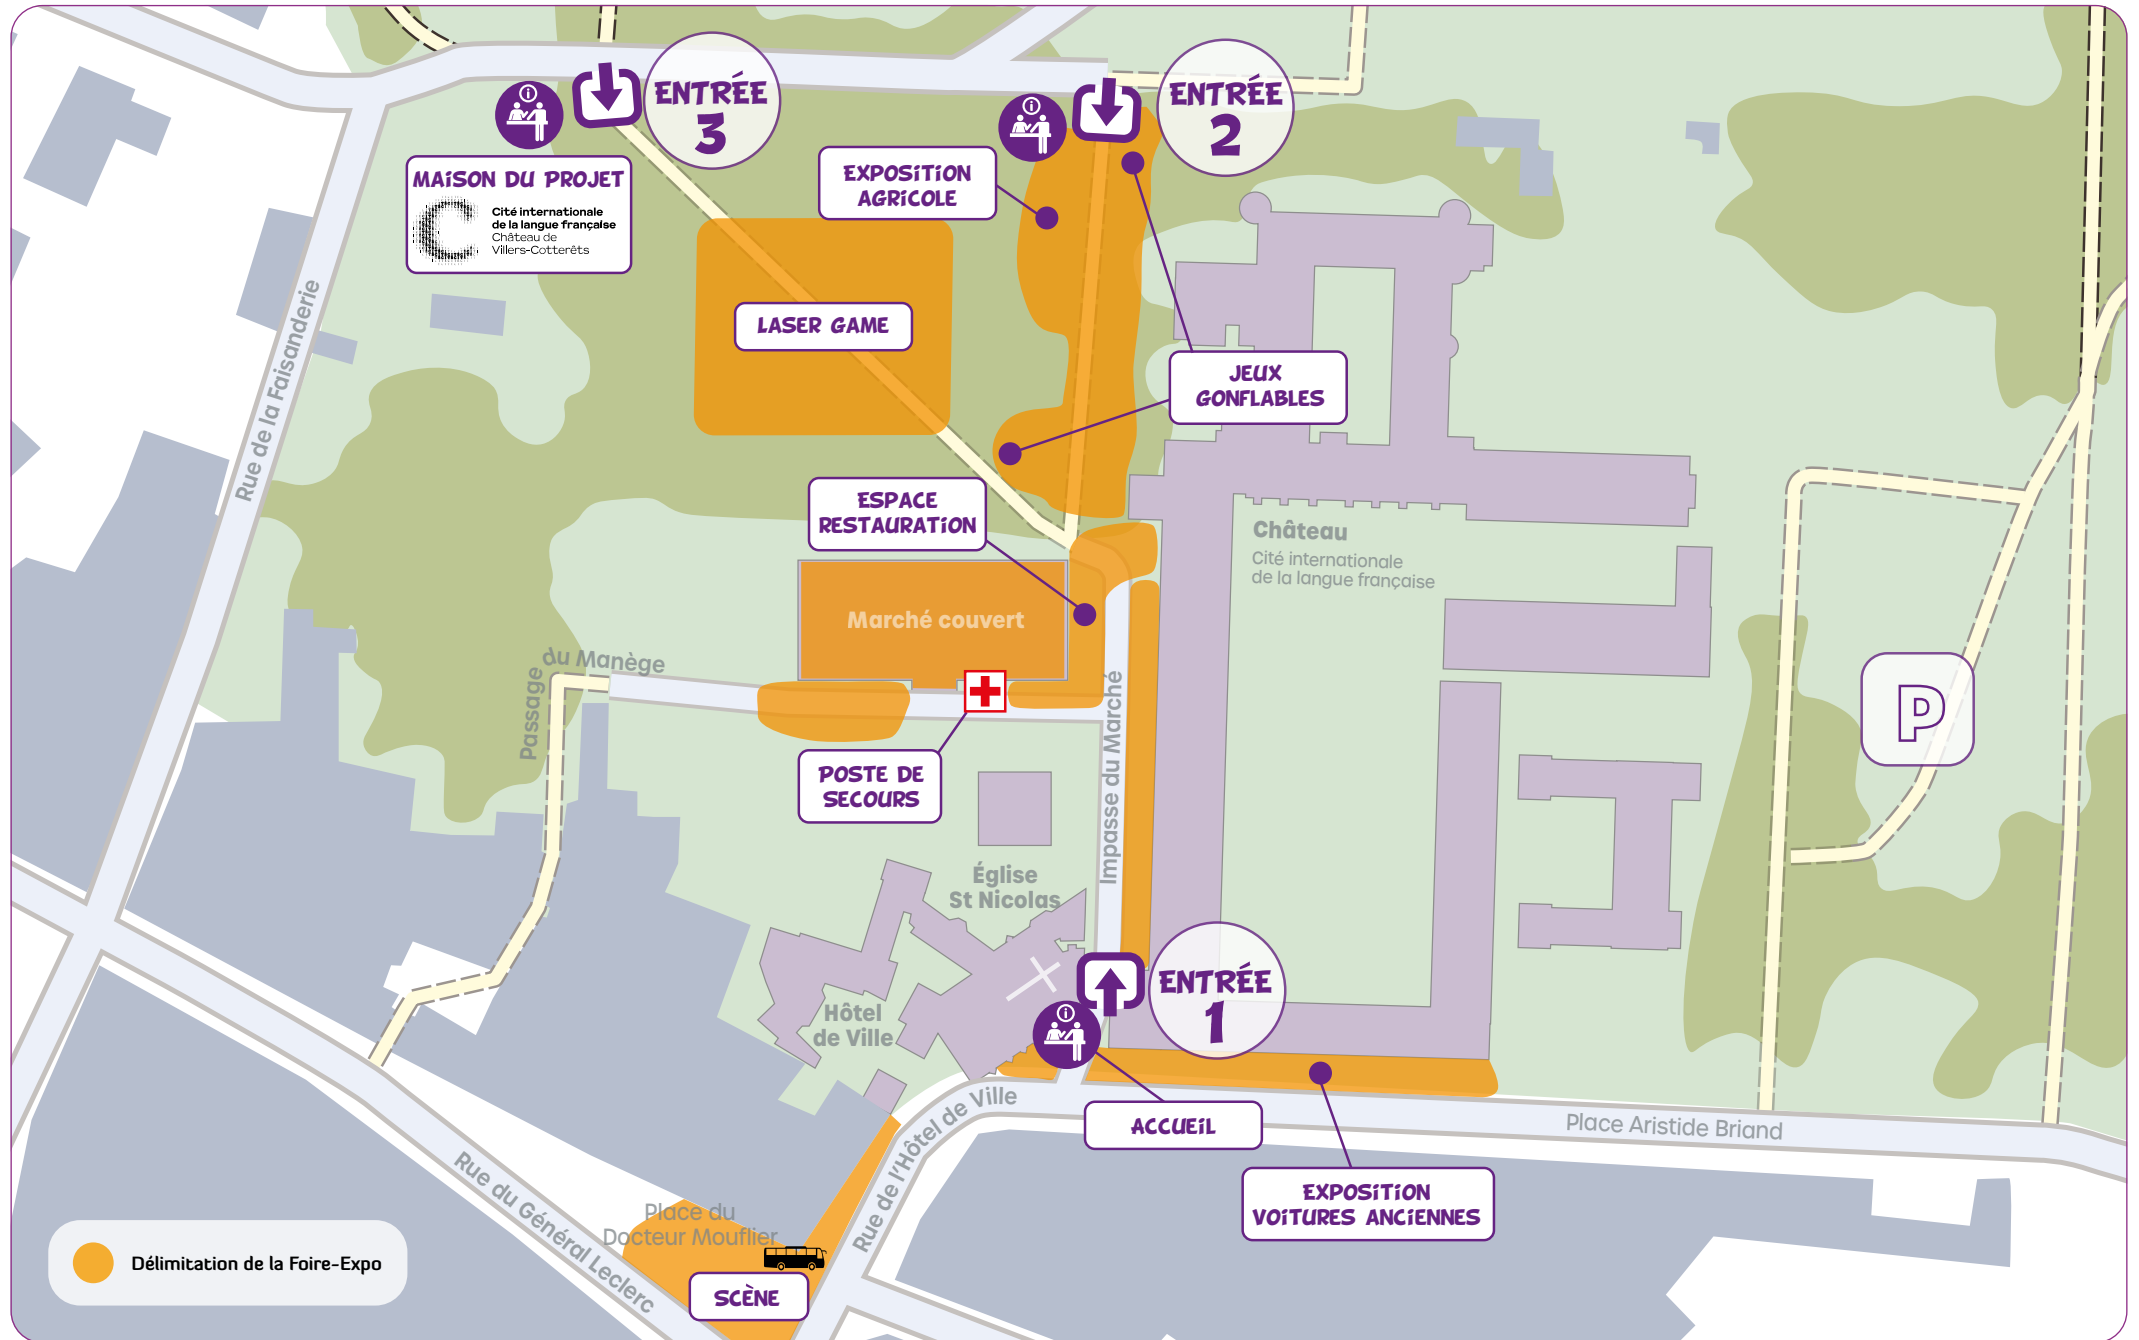

l'École de Musique Intercommunale

PLACE DU D^r MOUFLIER

RESTAURATION SUR PLACE

Les Chais du Moulin Rouge

Burger angus, frites, sandwiches, cave à vin et bar à bière

STAND 20

APEI des 2 vallées

Petite box traiteur

STAND 63 - ONF : jeux et dessins pour enfants

STAND 64 - Aux mille et un tours : démonstration de chantournage

STAND 65 - Hervé Brunelle :
démonstration du métier d'embaucheur

STAND 67 - Morlet :
démonstration d'empiement de chaises et de paniers en osier

STAND 68 - Union des Syndicats Agricoles de l'Aisne : quiz

STAND 69 - Champagne Doré-Léguillette :
découverte du champagne du sud de l'Aisne et vente de produits locaux

STAND 70 - Parc de Coupaville (jeux gonflables) :
jeux gonflables géants ouverts aux enfants (3-12 ans)

STAND 31 - Gîtes de Louâtre :
tirage au sort sur le stand pour gagner une nuit pour 2 avec jacuzzi privatif

PLAN GÉNÉRAL

LISTE DES STANDS 1/3

PLACE DU D^r MOUFLIER - Bus de l'entrepreneuriat : sensibilisation, détection et orientation du public intéressé par l'entrepreneuriat + **Scène** ; animations musicales