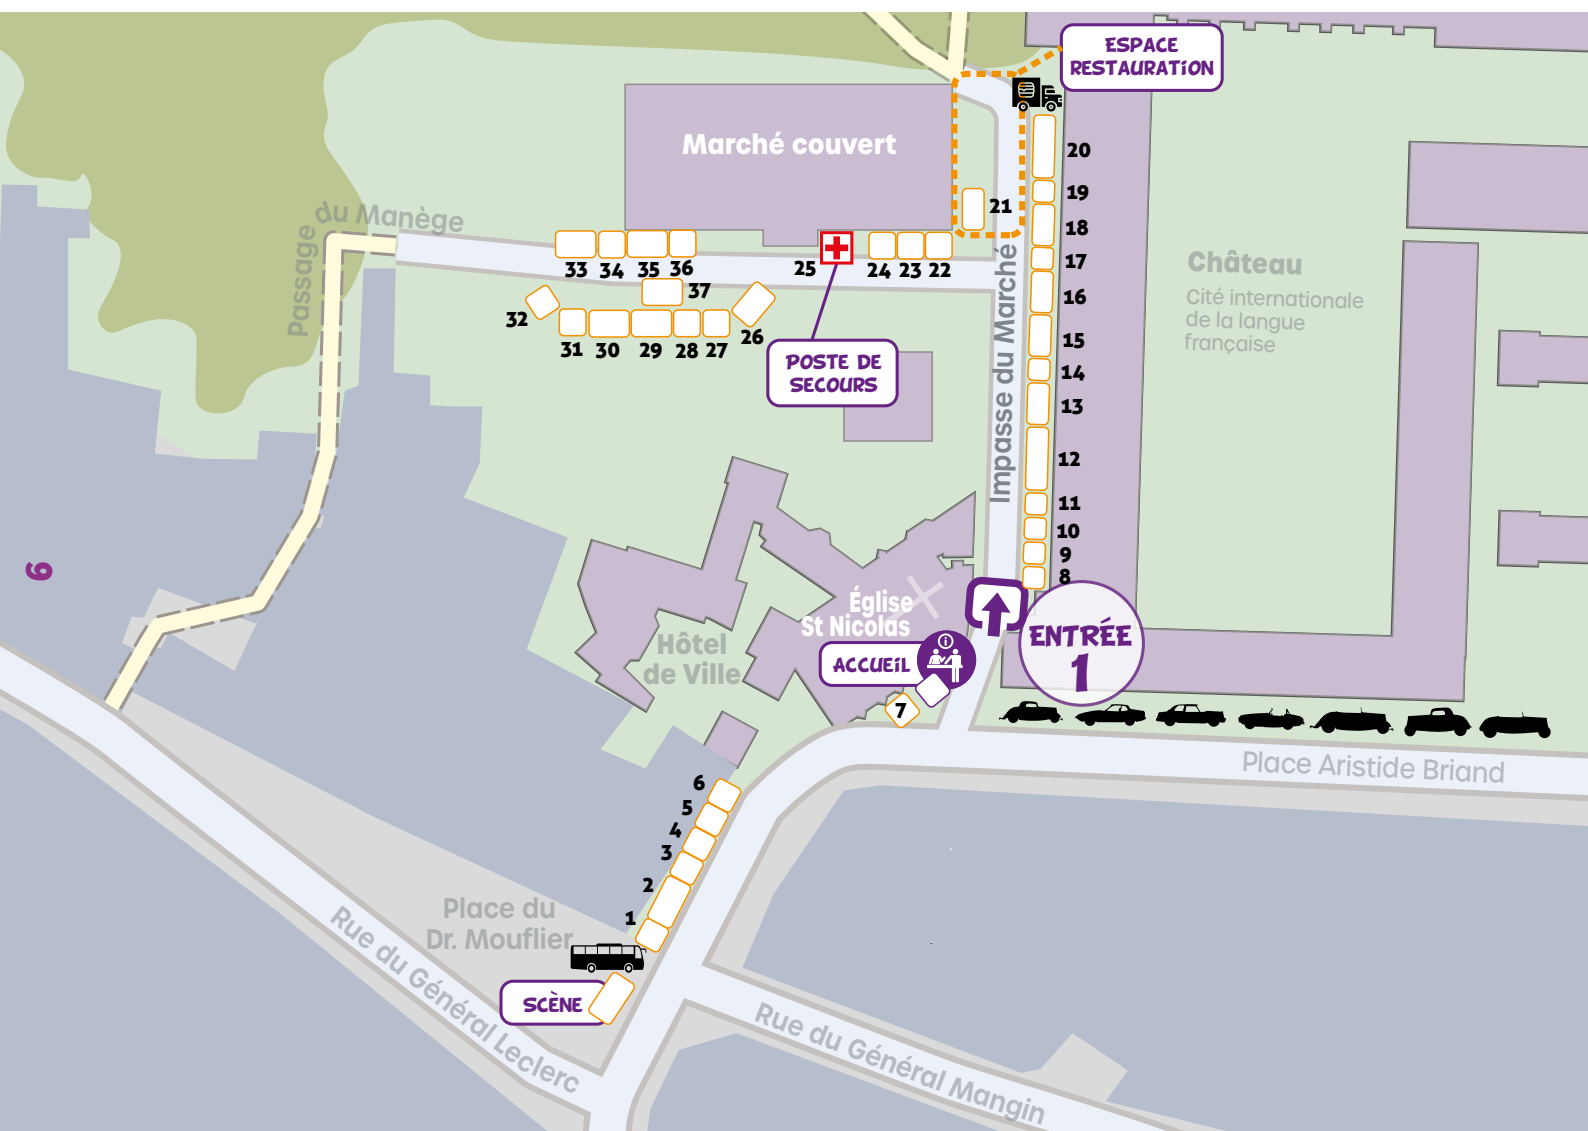

STAND 7 - Gar'age : association d'amateurs de véhicules anciens

STAND 8 - Pier'Eclat : nettoyage façades, terrasses, toitures et autres éléments extérieurs

STAND 8 - Villevoye : plomberie, chauffage, isolation et couverture

STAND 9 - Ramonetou : ramonage, debistrage et inspection des conduits de fumées

STAND 10 - Yann et Toits : couvreur

STAND 11 - FL l'artisan menuisier : menuisier/ébéniste

STAND 12 - Lepercq Immobilier : achat/vente/location de biens immobiliers

STAND 13 - Sab Adhésif : communication tous supports

STAND 14 - Onze Carré : agence de communication

STAND 15 - IRL : peinture en bâtiment, rénovation intérieure et extérieure

STAND 16 - Fromentin Fermetures : fermetures (portails, portes-fenêtres)

STAND 17 - Sellerie Warnier : sellerie et garnissage en cuir

STAND 18 - Inox Form : chaudronnerie

STAND 19 - Maison Pierre Frey : tissus d'ameublement de luxe et fabrication de mobilier

STAND 20 - Les Chais du Moulin rouge : restaurant, cave à vins, bar à bières

STAND FT2 - Baracrep : crêperie artisanale

STAND 21 - APEI des 2 Vallées : association gestionnaire d'établissements et services médico-sociaux pour personnes en situation de handicap mental

STAND 22 - Brasserie Bières'n'Roses : brasseur

STAND 23 - Intérieurs DL : magasin de mobilier et agence d'architecture d'intérieur

STAND 24 - Tricotez-moi : box tricot, accessoires de mode

STAND 25 - Poste de secours