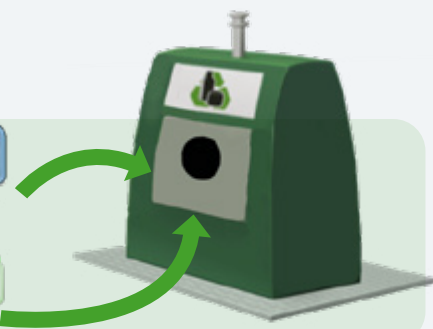

CHOUY

CONTENEUR À VERRE

✓ Ce que je mets

Bouteilles sans bouchons

Pots et bocaux sans bouchons

✗ Ce que je ne mets pas

Vaisselle, faïence, porcelaine

Ampoules

Miroir, vitre

Bouchons et couvercles

Verres

Pots de fleurs

SORTEZ VOS DÉCHETS LA VEILLE AU SOIR DES JOURS DE COLLECTE

Service déchets : 03 23 55 99 00

www.cc-retz-en-valois.fr

JUILLET	AOÛT	SEPTEMBRE	OCTOBRE	NOVEMBRE	DÉCEMBRE
V 1	L 1	J 1 ●	S 1	M 1	J 1 ●
S 2	M 2 ■	V 2	D 2	M 2	V 2
D 3	M 3	S 3	L 3 ▲	J 3 ●	S 3
L 4	J 4 ●	D 4	M 4 ■	V 4	D 4
M 5	V 5	L 5 ▲	M 5	S 5	L 5
M 6	S 6	M 6	J 6 ●	D 6	M 6 ■
J 7 ●	D 7	M 7	V 7	L 7	M 7
V 8	L 8 ✗ ANNULÉ	J 8 ●	S 8	M 8	J 8 ●
S 9	M 9	V 9	D 9	M 9	V 9
D 10	M 10	S 10	L 10	J 10 ●	S 10
L 11 ▲	J 11 ●	D 11	M 11	V 11	D 11
M 12	V 12	L 12	M 12	S 12	L 12 ▲
M 13	S 13	M 13	J 13 ●	D 13	M 13
J 14 ●	D 14	M 14	V 14	L 14 ▲	M 14
V 15	L 15	J 15 ●	S 15	M 15	J 15 ●
S 16	M 16	V 16	D 16	M 16	V 16
D 17	M 17	S 17	L 17 ▲	J 17 ●	S 17
L 18	J 18 ●	D 18	M 18	V 18	D 18
M 19	V 19	L 19 ▲	M 19	S 19	L 19
M 20	S 20	M 20	J 20 ●	D 20	M 20
J 21 ●	D 21	M 21	V 21	L 21	M 21
V 22	L 22 ▲ REPRISE	J 22 ●	S 22	M 22	J 22 ●
S 23	M 23	V 23	D 23	M 23	V 23
D 24	M 24	S 24	L 24	J 24 ●	S 24
L 25 ▲	J 25 ●	D 25	M 25	V 25	D 25
M 26	V 26	L 26	M 26	S 26	L 26 ▲
M 27	S 27	M 27	J 27 ●	D 27	M 27
J 28 ●	D 28	M 28	V 28	L 28 ▲	M 28
V 29	L 29	J 29 ●	S 29	M 29	J 29 ●
S 30	M 30	V 30	D 30	M 30	V 30
D 31	M 31		L 31 ▲		S 31