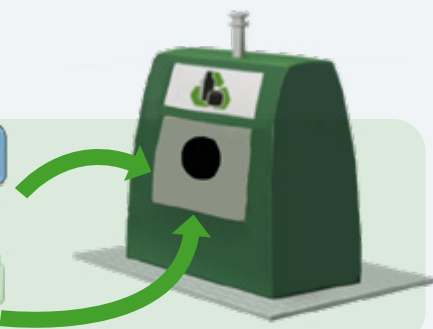

SORTEZ VOS DÉCHETS LA VEILLE AU SOIR DES JOURS DE COLLECTE

ORDURES MÉNAGÈRES

DÉCHETS RECYCLABLES

VERRE

AVRIL	MAI	JUIN
V 1	D 1	M 1 ▲
S 2	L 2	J 2
D 3	M 3 ●	V 3
L 4	M 4 ▲	S 4
M 5 ●	J 5	D 5
M 6 ▲	V 6	L 6
J 7	S 7	M 7 ●
V 8	D 8	M 8
S 9	L 9	J 9
D 10	M 10 ●	V 10
L 11	M 11	S 11
M 12 ●	J 12	D 12
M 13	V 13	L 13
J 14	S 14	M 14 ●
V 15	D 15	M 15 ▲
S 16	L 16	J 16
D 17	M 17 ●	V 17
L 18	M 18 ▲	S 18
M 19 ●	J 19	D 19
M 20 ▲	V 20	L 20
J 21	S 21	M 21 ●
V 22	D 22	M 22
S 23	L 23	J 23
D 24	M 24 ●	V 24
L 25 ■	M 25	S 25
M 26 ●	J 26	D 26
M 27	V 27	L 27 ■
J 28	S 28	M 28 ●
V 29	D 29	M 29 ▲
S 30	L 30	J 30
	M 31 ●	

RETHEUIL

CONTENEUR À VERRE

✓ Ce que je mets

Bouteilles sans bouchons

Pots et bocaux sans bouchons

✗ Ce que je ne mets pas

Vaisselle, faïence, porcelaine

Ampoules

Miroir, vitre

Bouchons et couvercles

Verres

Pots de fleurs

SORTEZ VOS DÉCHETS LA VEILLE AU SOIR DES JOURS DE COLLECTE

Service déchets : 03 23 55 99 00

www.cc-retz-en-valois.fr

JUILLET	AOÛT	SEPTEMBRE	OCTOBRE	NOVEMBRE	DÉCEMBRE
V 1	L 1	J 1	S 1	M 1 ●	J 1
S 2	M 2 ●	V 2	D 2	M 2 ▲	V 2
D 3	M 3	S 3	L 3	J 3	S 3
L 4	J 4	D 4	M 4 ●	V 4	D 4
M 5 ●	V 5	L 5	M 5 ▲	S 5	L 5
M 6	S 6	M 6 ●	J 6	D 6	M 6 ●
J 7	D 7	M 7 ▲	V 7	L 7	M 7
V 8	L 8	J 8	S 8	M 8 ●	J 8
S 9	M 9 ●	V 9	D 9	M 9	V 9
D 10	M 10 ✗ ANNULE	S 10	L 10	J 10	S 10
L 11	J 11	D 11	M 11 ●	V 11	D 11
M 12 ●	V 12	L 12	M 12	S 12	L 12
M 13 ▲	S 13	M 13 ●	J 13	D 13	M 13 ●
J 14	D 14	M 14	V 14	L 14	M 14 ▲
V 15	L 15	J 15	S 15	M 15 ●	J 15
S 16	M 16 ●	V 16	D 16	M 16 ▲	V 16
D 17	M 17	S 17	L 17	J 17	S 17
L 18	J 18	D 18	M 18 ●	V 18	D 18
M 19 ●	V 19	L 19	M 19 ▲	S 19	L 19
M 20	S 20	M 20 ●	J 20	D 20	M 20 ●
J 21	D 21	M 21 ▲	V 21	L 21	M 21
V 22	L 22 ■	J 22	S 22	M 22 ●	J 22
S 23	M 23 ●	V 23	D 23	M 23	V 23
D 24	M 24 ▲ REPRISE	S 24	L 24 ■	J 24	S 24
L 25	J 25	D 25	M 25 ●	V 25	D 25
M 26 ●	V 26	L 26	M 26	S 26	L 26 ■
M 27 ▲	S 27	M 27 ●	J 27	D 27	M 27 ●
J 28	D 28	M 28	V 28	L 28	M 28 ▲
V 29	L 29	J 29	S 29	M 29 ●	J 29
S 30	M 30 ●	V 30	D 30	M 30 ▲	V 30
D 31	M 31		L 31		S 31